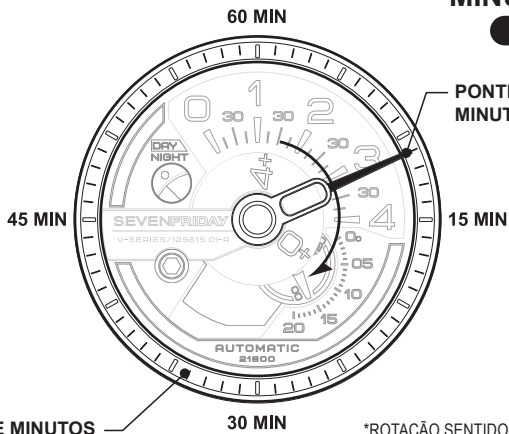

WATCH WINDER

Sentido anti-horário
650 a 950 rotações por dia.

ACERTAR A HORA

1. Puxe a coroa para a primeira posição até fazer "Click".
2. Vire a coroa para acertar as horas, indicador de minutos e indicador Dia & Noite.
3. Após a hora estar definida, empurre a coroa de volta à posição normal.

HORAS

SISTEMA DE ADIÇÃO

*ROTAÇÃO SENTIDO DOS PONTEIROS

COMO FUNCIONA?

DISCO DE ADIÇÃO +
ESCALA FIXA = HORAS

0 = 0h
1 = 1h
2 = 2h
3 = 3h
4 = 4h

0 = 4h
1 = 5h
2 = 6h
3 = 7h
4 = 8h

0 = 8h
1 = 9h
2 = 10h
3 = 11h
4 = 12h

MINUTOS

ANEL

DIA & NOITE

INDICADOR

*DISCO DIA & NOITE - ROTAÇÃO SENTIDO DOS PONTEIROS

SEGUNDOS

SISTEMA DE ADIÇÃO

*ROTAÇÃO SENTIDO DOS PONTEIROS