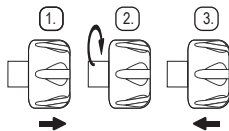

* iPhones não estão equipados com sistema NFC.

V-SERIES

MANUAL DE INSTRUÇÕES

MOVIMENTO AUTOMÁTICO

MIYOTA 82S7- MADE IN JAPAN

INTERFACE

INDICADOR
DIA / NOITE

ANEL DE
MINUTOS

SISTEMA DE ADIÇÃO DE HORAS
ESCALA FIXA & DISCO DE ADIÇÃO

PONTEIRO DE MINUTOS

SISTEMA DE ADIÇÃO DE SEGUNDOS
ESCALA FIXA & DISCO DE ADIÇÃO

DAR CORDA À MOLA PRINCIPAL

Relógio automático também pode ser dada corda manual por meio da coroa rodando a no sentido dos ponteiros do relógio na posição Normal. Dê corda várias vezes no sentido dos ponteiros do relógio e começará a funcionar de forma natural.