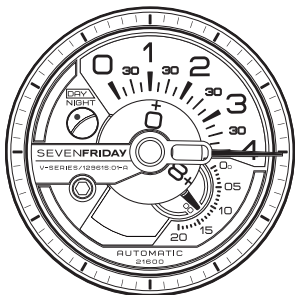

EXEMPLO 2

13:15:13

HORAS: $0+1=$ 13h

(Indicador encontra-se na área do dia)

MINUTOS: 15min

SEGUNDOS: $00+13=$ 13s