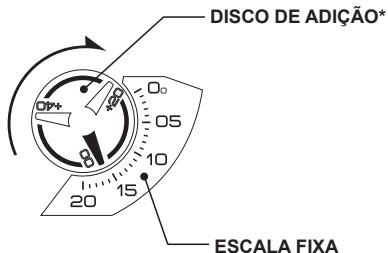

HORAS

SISTEMA DE ADIÇÃO

*ROTAÇÃO SENTIDO DOS PONTEIROS

COMO FUNCIONA?

DISCO DE ADIÇÃO +
ESCALA FIXA = HORAS

0 = 0h
1 = 1h
2 = 2h
3 = 3h
4 = 4h

0 = 4h
1 = 5h
2 = 6h
3 = 7h
4 = 8h

0 = 8h
1 = 9h
2 = 10h
3 = 11h
4 = 12h

MINUTOS

ANEL

DIA & NOITE

INDICADOR

*DISCO DIA & NOITE - ROTAÇÃO SENTIDO DOS PONTEIROS

SEGUNDOS

SISTEMA DE ADIÇÃO

*ROTAÇÃO SENTIDO DOS PONTEIROS

COMO FUNCIONA?

DISCO DE ADIÇÃO +
ESCALA FIXA = SEGUNDOS

00 = 0 sec.
05 = 5 sec.
10 = 10 sec.
15 = 15 sec.
20 = 20 sec.

00 = 20 sec.
05 = 25 sec.
10 = 30 sec.
15 = 35 sec.
20 = 40 sec.

00 = 40 sec.
05 = 45 sec.
10 = 50 sec.
15 = 55 sec.
20 = 60 sec.