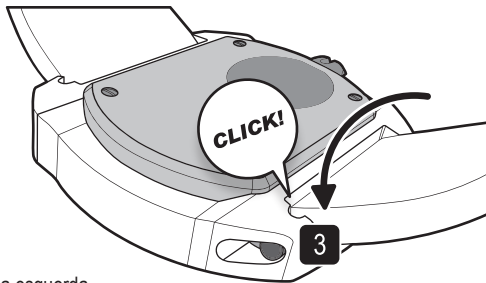

REMOVER BRACELETE

FSC EQUIPPED

- 1** Pressionar para libertar.
- 2** Libertar bracelete da cavidade de encaixe.

ATENÇÃO

VERIFIQUE SE ESTÁ INSTALADO CORRETAMENTE E EM SEGURANÇA PARA PROCEDER MUDANÇA DAS BRACELETES (DE PREFERÊNCIA NUMA SUPERFÍCIE RÍGIDA).

MONTAGEM DA BRACELETE

FSC EQUIPPED

- 1 Inserir o Pin da direita para a esquerda.
- 2 Encaixe o Pin na cavidade.
- 3 Certifique-se de ouvir o "CLICK" e se está seguro.

REMOVER FIVELA

FSC EQUIPPED

1 Pressionar para libertar.