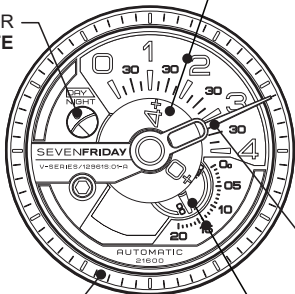

* iPhones não estão equipados com sistema NFC.

V-SERIES

MANUAL DE INSTRUÇÕES

MOVIMENTO AUTOMÁTICO

MIYOTA 82S7- MADE IN JAPAN

INTERFACE

INDICADOR
DIA / NOITE

ANEL DE
MINUTOS

SISTEMA DE ADIÇÃO DE HORAS
ESCALA FIXA & DISCO DE ADIÇÃO

PONTEIRO DE MINUTOS

SISTEMA DE ADIÇÃO DE SEGUNDOS
ESCALA FIXA & DISCO DE ADIÇÃO

DAR CORDA À MOLA PRINCIPAL

Relógio automático também pode ser dada corda manual por meio da coroa rodando a no sentido dos ponteiros do relógio na posição Normal. Dê corda várias vezes no sentido dos ponteiros do relógio e começará a funcionar de forma natural.

WATCH WINDER

Sentido anti-horário
650 a 950 rotações por dia.

ACERTAR A HORA

1. Puxe a coroa para a primeira posição até fazer "Click".
2. Vire a coroa para acertar as horas, indicador de minutos e indicador Dia & Noite.
3. Após a hora estar definida, empurre a coroa de volta à posição normal.