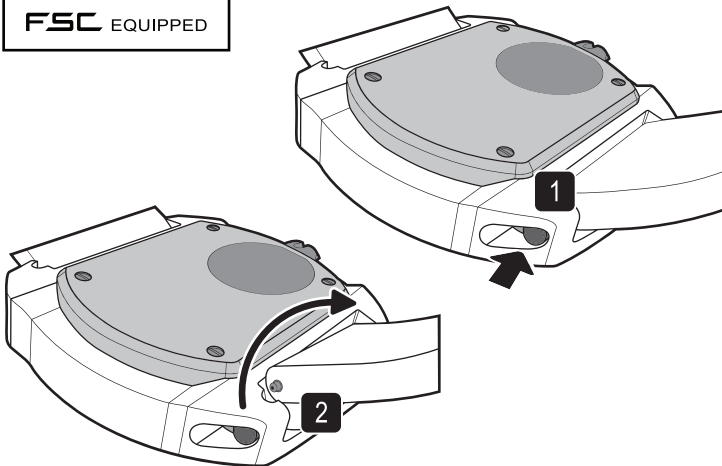

REMOVER BRACELETE

FSC EQUIPPED

1. **1** Pressionar para libertar.
2. **2** Libertar bracelete da cavidade de encaixe.

ATENÇÃO

VERIFIQUE SE ESTÁ INSTALADO CORRETAMENTE E EM SEGURANÇA PARA PROCEDER MUDANÇA DAS BRACELETES (DE PREFERÊNCIA NUMA SUPERFÍCIE RÍGIDA).