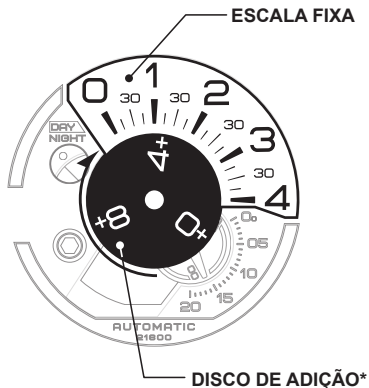

SISTEMA DE ADIÇÃO DE HORAS
ESCALA FIXA & DISCO DE ADIÇÃO

PONTEIRO DE MINUTOS

SISTEMA DE ADIÇÃO DE SEGUNDOS
ESCALA FIXA & DISCO DE ADIÇÃO

DAR CORDA À MOLA PRINCIPAL

Relógio automático também pode ser dada corda manual por meio da coroa rodando a no sentido dos ponteiros do relógio na posição Normal. Dê corda várias vezes no sentido dos ponteiros do relógio e começará a funcionar de forma natural.

WATCH WINDER

Sentido anti-horário
650 a 950 rotações por dia.

ACERTAR A HORA

1. Puxe a coroa para a primeira posição até fazer "Click".
2. Vire a coroa para acertar as horas, indicador de minutos e indicador Dia & Noite.
3. Após a hora estar definida, empurre a coroa de volta à posição normal.

HORAS

SISTEMA DE ADIÇÃO

*ROTAÇÃO SENTIDO DOS PONTEIROS

COMO FUNCIONA?

DISCO DE ADIÇÃO +
ESCALA FIXA = HORAS

0 = 0h
1 = 1h
2 = 2h
3 = 3h
4 = 4h

0 = 4h
1 = 5h
2 = 6h
3 = 7h
4 = 8h

0 = 8h
1 = 9h
2 = 10h
3 = 11h
4 = 12h

MINUTOS

ANEL

DIA & NOITE

INDICADOR

*DISCO DIA & NOITE - ROTAÇÃO SENTIDO DOS PONTEIROS

SEGUNDOS

SISTEMA DE ADIÇÃO

*ROTAÇÃO SENTIDO DOS PONTEIROS