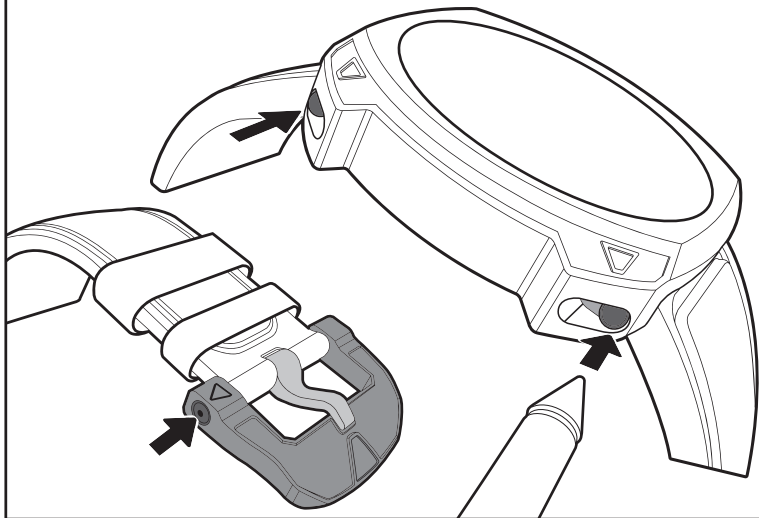

HORAS: $0+1=$ 13h

(Indicador encontra-se na área do dia)

MINUTOS: 15min

SEGUNDOS: $00+13=$ 13s

FSC

«FAST STRAP CHANGER»

ATENÇÃO

PARA EVITAR DANOS AO SISTEMA NÃO USE OBJETOS PONTIAGUDOS OU AFIADOS, USE UMA FERRAMENTA PRÓPRIA OU OUTROS OBJETOS DE PONTA MACIA.