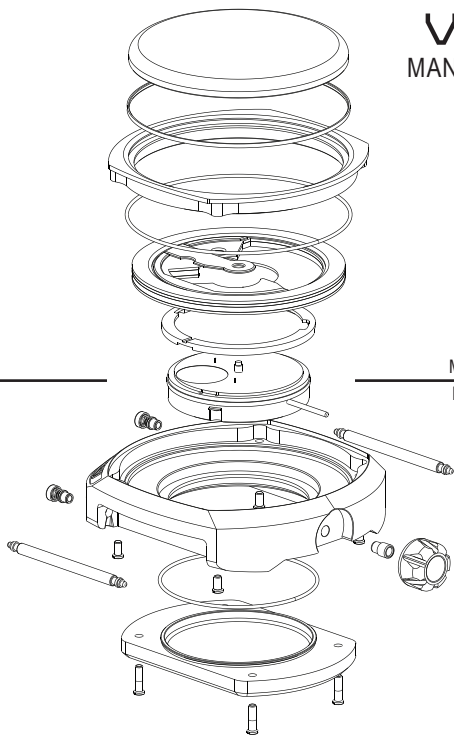

V-SERIES

MANUAL DE INSTRUÇÕES

MOVIMENTO AUTOMÁTICO

MIYOTA 82S7- MADE IN JAPAN