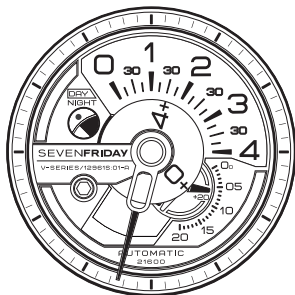

EXEMPLO 1

5:32:26

HORAS: $4+1=$ 5h

(Indicador encontra-se na noite)

MINUTOS: 32min

SEGUNDOS: $20+06=$ 26s