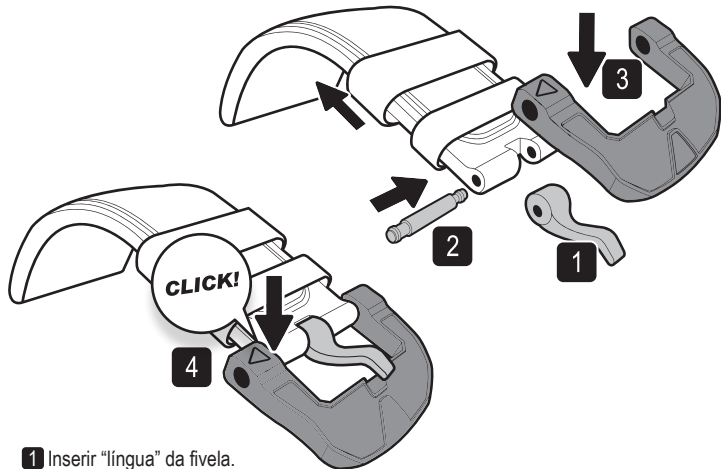

MONTAGEM DA BRACELETE

FSC EQUIPPED

- 1 Inserir o Pin da direita para a esquerda.
- 2 Encaixe o Pin na cavidade.
- 3 Certifique-se de ouvir o "CLICK" e se está seguro.

REMOVER FIVELA

FSC EQUIPPED

1 Pressionar para libertar.

2 Puxar fivela da bracelete.

3 Puxar a mola para fora.

4 Puxar fora a "língua" da fivela.

ATENÇÃO

PARA EVITAR DANOS AO SISTEMA NÃO USE OBJETOS PONTIAGUDOS OU AFIADOS, USE UMA FERRAMENTA PRÓPRIA OU OUTROS OBJETOS DE PONTA MACIA.

MONTAGEM DA FIVELA

FSC EQUIPPED

- 1 Inserir "língua" da fivela.
- 2 Inserir a mola.
- 3 Inserir fivela, certifique de que a "língua" está acima da fivela.
- 4 Certifique-se de ouvir o "CLICK" e de que a fivela esta na posição correcta.