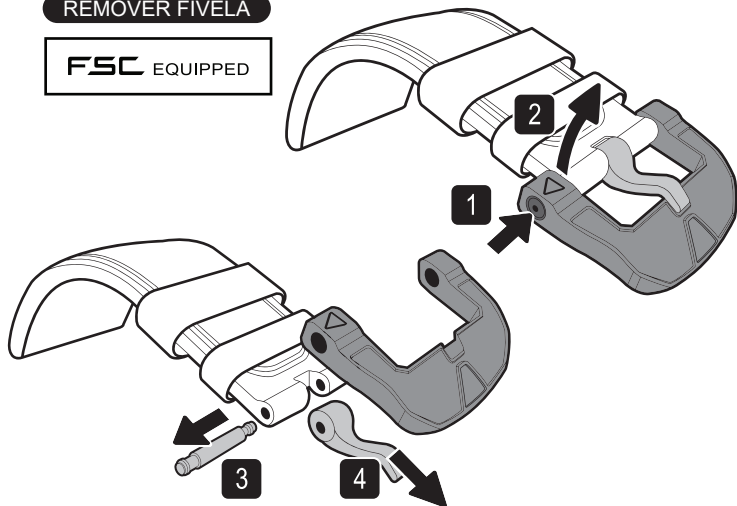

MONTAGEM DA BRACELETE

FSC EQUIPPED

- 1 Inserir o Pin da direita para a esquerda.
- 2 Encaixe o Pin na cavidade.
- 3 Certifique-se de ouvir o "CLICK" e se está seguro.

REMOVER FIVELA

FSC EQUIPPED

1 Pressionar para libertar.

2 Puxar fivela da bracelete.

3 Puxar a mola para fora.

4 Puxar fora a "língua" da fivela.

ATENÇÃO

PARA EVITAR DANOS AO SISTEMA NÃO USE OBJETOS PONTIAGUDOS OU AFIADOS, USE UMA FERRAMENTA PRÓPRIA OU OUTROS OBJETOS DE PONTA MACIA.