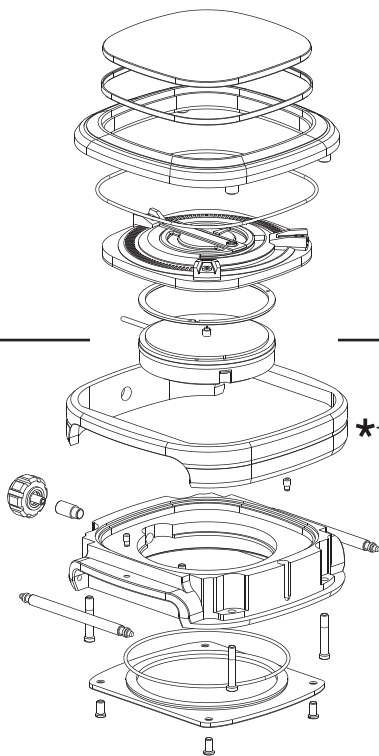

M-SERIES

BEDIENUNGSANLEITUNG