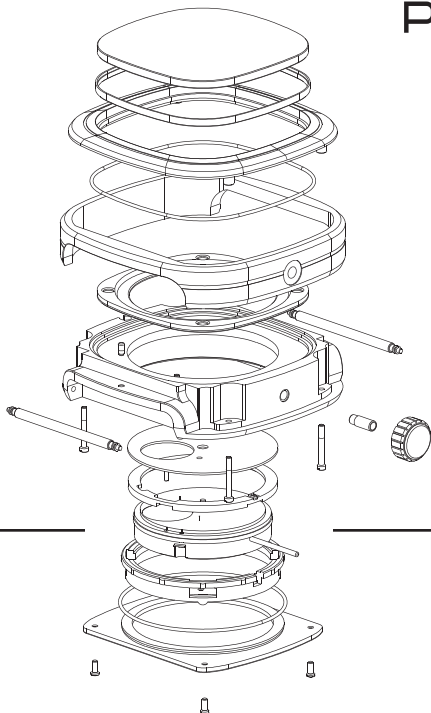

P-SERIES

التعليمات

محرك ذاتي التعبئة

MIYOTA 82S7- MADE IN JAPAN